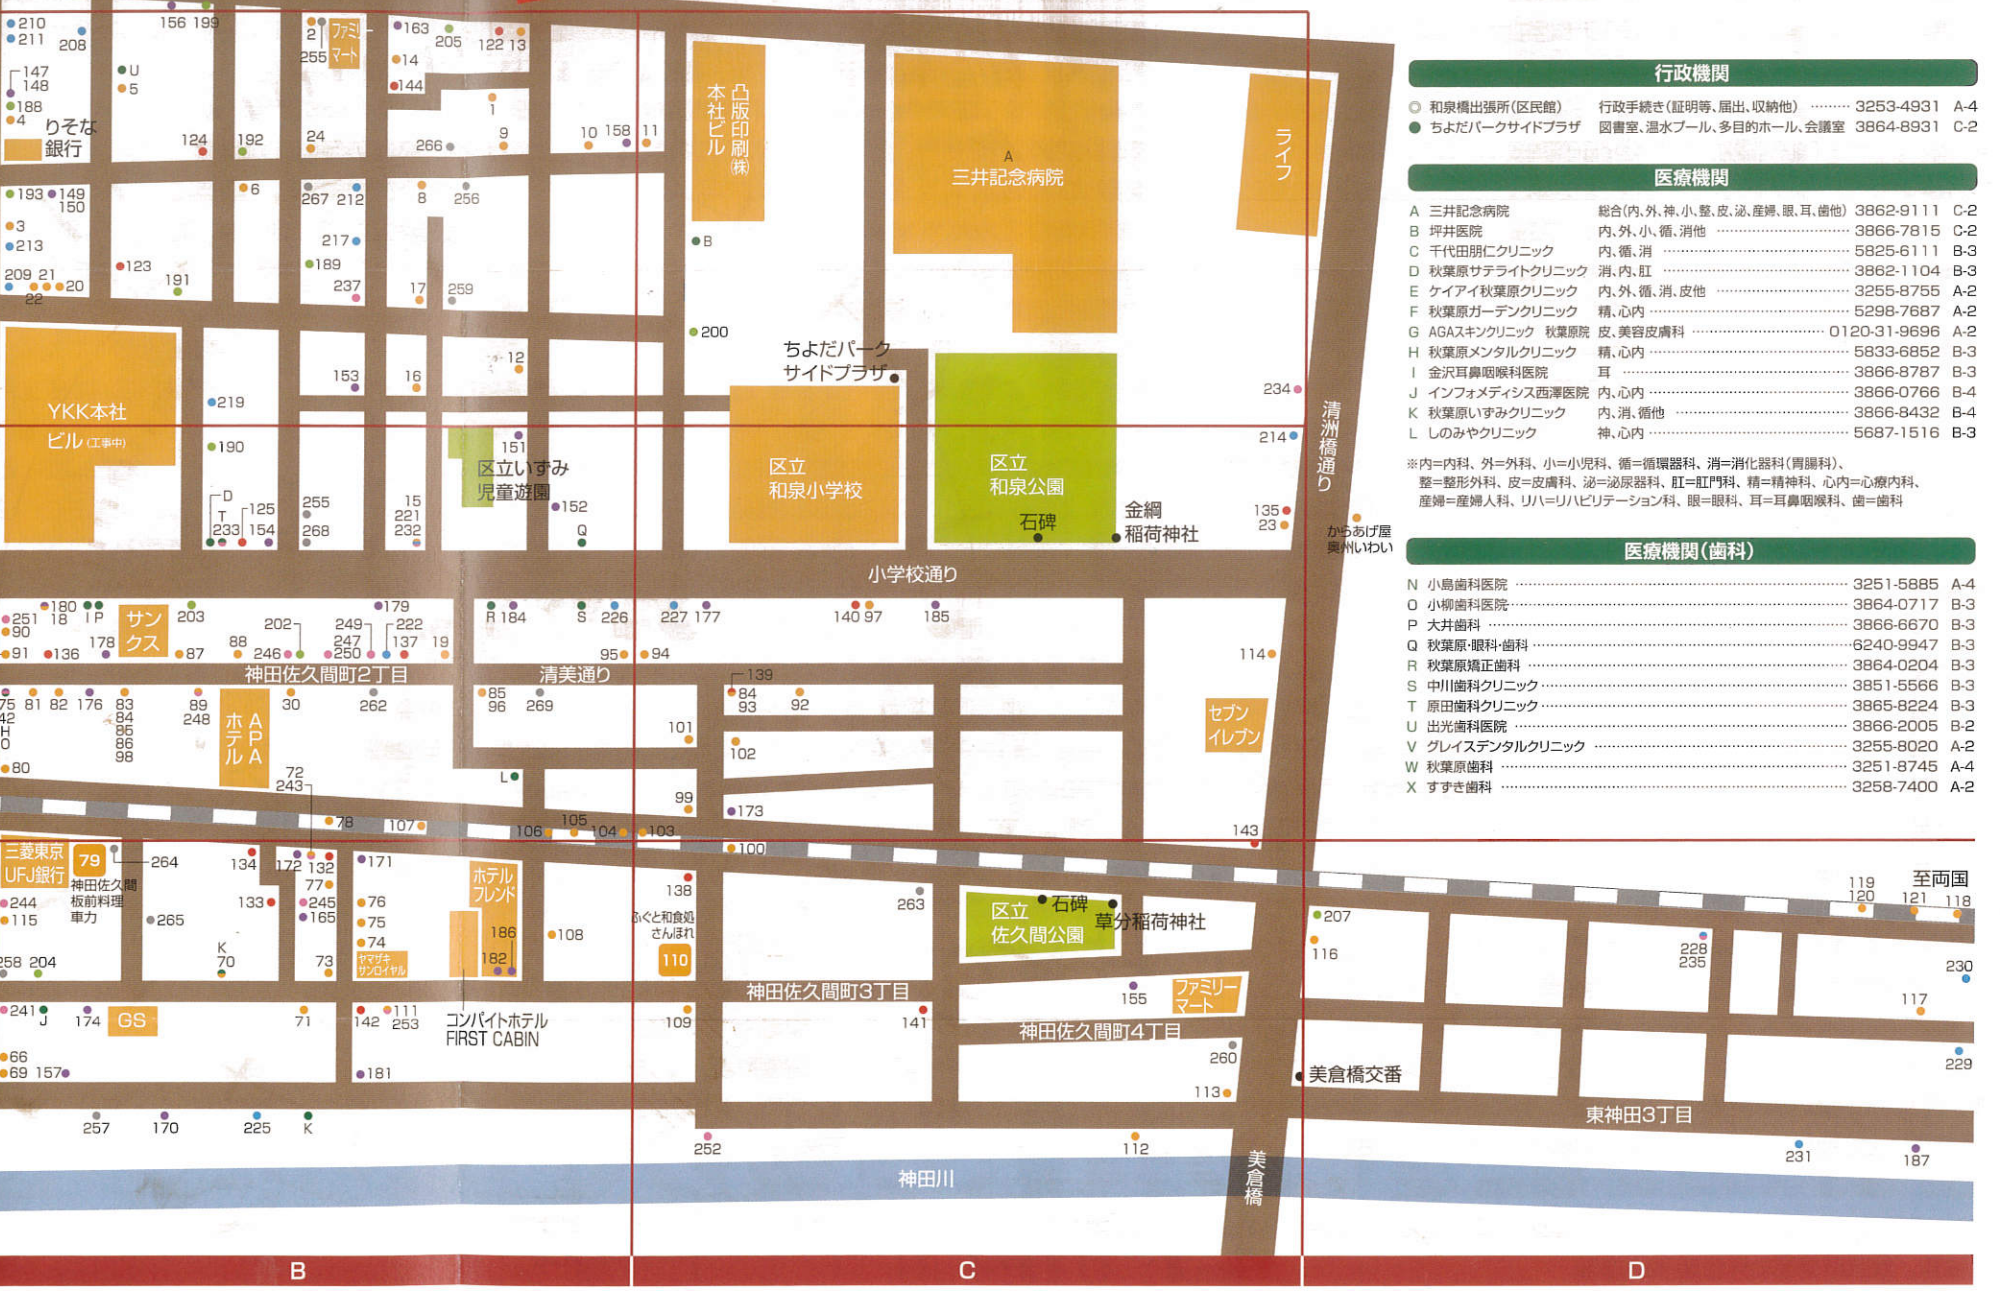

秋葉原駅 東側の 店舗・施設等 300軒

AKI-BEAST MAP

- 109 蕎麦 山茂登 C-4
  110 ふくと和食処 さんばれ C-4
  111 とんかつ 以志山 B-4
  112 炭火串焼海鮮 あべにアVENUE C-4
  113 丼、うどん なか卯 C-4
  114 そば みくら橋 やまそば C-3
  115 手作り料理の店 白河屋 B-4
  116 銘酒処 酒家 B-4
  117 お料理 錦幸 D-4
  118 立飲み ろくでなし D-4
  119 芸人酒場 かいしゃ D-4
  120 焼肉 ごち苑 D-4
  121 オーナメントダイニング ベルポスト D-4
  122 1-めん専門 麺屋きむら B-2
  123 お料理 生野軒 B-2
  124 旨辛至福研究飯店 陳麻家 B-2
  125 中華ダイニング 陳家私菜 B-3
  126 中華そば 華楽苑 B-3

- 洋食・パブ系
  147 Bar & Junk MIKAKU B-2
  148 イタリア料理 SATOMI FOODING B-2
  149 DINING APPAYAN B-2
  150 NOODLE BAR キッチンニコ B-2
  151 キッチン ざっく B-3
  152 洋食工房 ジェンコ B-3
  153 イタリア料理 Artisti(アルティステイ) B-2
  154 CAFE & BAR PRONTO B-3
  155 Cafe & Sports Bar Sol C-4
  156 中華料理 美味 食福 B-4
  157 フレンチ食家 ぶどう B-1
  158 Curry & Asian Food TOKYO PARADISE B-2
  159 Beers A-1
  160 インドレストラン JAI HIND(ジャイヒンド) A-2
  161 GRILL and BAR TUCANOS(トゥカン) A-2
  162 カレーショップ C & C A-3
  163 イタリアン Nonki PASTAYA A-2
  164 韓国家庭料理 熱風堂Tehoon(タイフーン) A-4

- 喫茶・菓子系
  188 Coffee Shop ROYS B-2
  189 Cafe Damiano B-2
  190 coffee koppel B-2
  191 トールコーヒー神田和泉店 B-3
  192 Cafe de Ukulele 和泉屋 B-2
  193 竹筒焼 岡屋 B-2
  194 トールコーヒー神田松永町店 A-1
  195 COFFEE VELOCE 秋葉原駅前店 A-2
  196 甘栗太郎 A-2
  197 和洋菓子 松屋 A-3
  198 銀座ルノアール A-4
  199 LIVE COFFEE B-2
  200 Cafe & Bar カソナード C-2
  201 CAFE トマティナ A-4
  202 カフェ&フード モルゲンロート B-3

- 雑貨・用品系
  203 CAFE VELOCE 神田佐久間町店 B-3
  204 せんべい 柏屋 B-4
  205 Liquor & Coffee MATSUYA B-2
  206 Cafe ルノアール A-2
  207 COFFEE HOUSE KARUDI C-4
  208 相田タンス店 B-2
  209 小森金物店 B-2
  210 紳士服 エフワン B-2
  211 雑貨 東京剛子 B-2
  212 ラジコンカー-DRIFT MAX B-2
  213 メガネ あんだーらいん B-2
  214 AVセンター マルユウデンキ C-2
  215 SHOES-MATE秋葉原店 A-2
  216 毛織物 丸菱 A-2
  217 紳士服 イージーオーダー リベラ B-2
  218 自転車 ルサイク A-2
  219 人形 ドルチェ B-2
  220 紳士服 エフワン A-4

- 美容・マッサージ系
  221 ダンス用品 スーパーダンス B-3
  222 パラエティショップ ヤマサン B-3
  223 薬 Tomod's トモズ A-3
  224 リラクゼーションサロン "和風堂" B-4
  225 楽器のイケベ B-4
  226 三井田文具 B-3
  227 ジェットライト 丸大商事 B-3
  228 オーダースーツ専門店 パルコン神田店 D-4
  229 アクセサリー A.R.MIKI D-4
  230 シルバ(アクセサリー) P&B D-4
  231 筆匠 吉村尚香堂 D-4
  232 Hair & Make CURE B-3
  233 ロマリカセーションサロン AROMA LIFE A-2
  234 リフレクションサロンフットリズム B-2
  235 美容室 パリス C-2
  236 美容・マッサージサロン ティアモ D-4
  237 リフレクションサロンフットリズム B-2
  238 パーマ 江戸屋美容室 A-2

行政機関
和泉橋出張所(区民館) 行政手続き(証明等、届出、収納他) 3253-4931 A-4
ちよだパークサイドプラザ 図書室、温水プール、多目的ホール、会議室 3864-8931 C-2

医療機関
A 三井記念病院 総合(内、外、小、整、皮、泌尿、産婦、婦、小児、歯) 3862-9111 C-2
B 坪井医院 内、外、小、消、他 3866-7815 C-2
C 千代田明クリニック 内、外、小、消 5825-6111 B-3
D 秋葉原サテライトクリニック 消、内、小、他 3862-1104 B-3
E ケアアイ秋葉原クリニック 内、外、消、皮膚 3255-8755 A-2
F 秋葉原ガーデニングクリニック 精神、心内 5298-7687 A-2
G AGASクリニック 秋葉原 皮膚、美容皮膚科 0120-31-9696 A-2
H 秋葉原メンタルクリニック 精神、心内 5833-6852 B-3
I 金沢耳鼻咽喉科医院 耳 3866-8787 B-3
J インフォメディス西澤医院 内、心内 3866-0766 B-4
K 秋葉原いずみクリニック 内、消、他 3866-8432 B-4
L しのみやクリニック 精神、心内 5687-1516 B-3

医療機関(歯科)
N 小島歯科医院 3251-5885 A-4
O 小柳歯科医院 3864-0717 B-3
P 大井歯科 3866-6670 B-3
Q 秋葉原眼科 3864-0204 B-3
R 秋葉原矯正歯科 3864-0204 B-3
S 中山歯科クリニック 3851-5566 B-3
T 原田歯科クリニック 3865-8224 B-3
U 出光歯科医院 3866-2005 B-2
V グレイステンタルクリニック 3255-8020 A-2
W 秋葉原歯科 3251-8745 A-4
X すずき歯科 3258-7400 A-2

※情報は2014年6月現在のものです。
店舗の新規出店や廃業等の情報がありましたら「EAST WIND 千代田」までお寄せください。